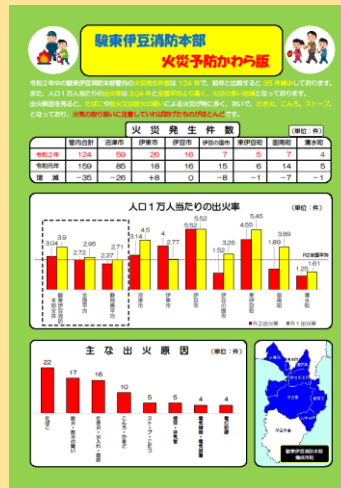

令和3年 秋季駿東伊豆消防本部火災予防運動

目的

この運動は、火災が発生しやすい時季を迎えるに当たり、家庭及び事業所における防火意識の高揚を図り、火災の発生を防止し火災による死者及び損害を減少することを目的として実施します。

実施期間

令和3年11月9日（火）から11月15日（月）まで

令和3年度全国統一防火標語

「おうち時間 家族で点検 火の始末」

重点目標

- 1 火災発生状況の周知
- 2 住宅防火対策の推進
- 3 乾燥及び強風時の火災防火対策の推進
- 4 電気火災・燃焼機器火災予防対策の推進
- 5 飲食店における防火安全対策の徹底

駿東伊豆消防本部管内の火災発生状況と出火原因

令和2年中の火災は、124件（前年比35件の減少）発生し、火災による死者数は9人と前年と比べると3人増加しています。

また、出火原因は、「たばこ」による火災が特に多く発生しています。

たばこによる火災を防ぐには、「ふとんで吸わない、灰皿には水をいれる、消えたどうか絶対確認！」などの対策をしましょう。

【火災状況（令和2年中）】

市町別 種別	沼津市	清水町	函南町	伊豆の国市	伊豆市	伊東市	東伊豆町	合計
建物火災	33	2	3	4	6	14	3	65
林野火災	2				1			3
車両火災	6		1		2	5	1	15
その他の火災	18	2	3	3	7	7	1	41
合計	59	4	7	7	16	26	5	124
死者	5			1	2	3	1	12
負傷者	11	1		1	2	5	1	21

《主な出火原因》

- | | |
|--------------|-----|
| 1 たばこ | 22件 |
| 2 放火・放火の疑い | 17件 |
| 3 たき火・火入れ・取灰 | 16件 |
| 4 こんろ・かまど | 10件 |
| 5 ストープ・こたつ | 5件 |

住宅防火対策

◆ いのちを守る10のポイント

出火の原因は、「たき火」、「たばこ」や「こんろ」など“ヒューマンエラー”によるものが多くを占めています。