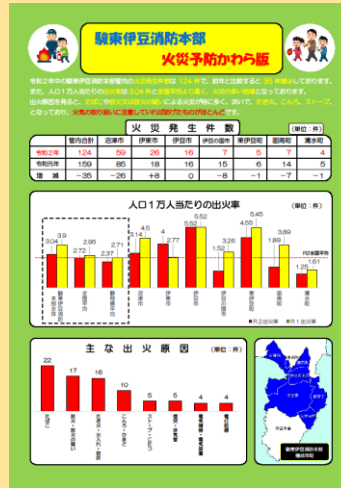

- 1 火災発生状況の周知
- 2 住宅防火対策の推進
- 3 乾燥及び強風時の火災防火対策の推進
- 4 電気火災・燃焼機器火災予防対策の推進
- 5 飲食店における防火安全対策の徹底

駿東伊豆消防本部管内の火災発生状況と出火原因

令和2年中の火災は、124件（前年比35件の減少）発生し、火災による死者数は12人と前年と比べると3人増加しています。

また、出火原因は、「たばこ」による火災が特に多く発生しています。

たばこによる火災を防ぐには、「ふとんで吸わない、灰皿には水をいれる、消えたどうか絶対確認！」などの対策をしましょう。

【火災状況（令和2年中）】

市町別 種別	沼津市	清水町	函南町	伊豆の国市	伊豆市	伊東市	東伊豆町	合計
建物火災	33	2	3	4	6	14	3	65
林野火災	2				1			3
車両火災	6		1		2	5	1	15
その他の火災	18	2	3	3	7	7	1	41
合計	59	4	7	7	16	26	5	124
死者	5			1	2	3	1	12
負傷者	11	1		1	2	5	1	21

《主な出火原因》

- | | | |
|---|------------|-----|
| 1 | たばこ | 22件 |
| 2 | 放火・放火の疑い | 17件 |
| 3 | たき火・火入れ・取灰 | 16件 |
| 4 | こんろ・かまど | 10件 |
| 5 | ストーブ・こたつ | 5件 |

住宅防火対策

◆ いのちを守る10のポイント

出火の原因は、「たき火」、「たばこ」や「こんろ」など“ヒューマンエラー”によるものが多くを占めています。