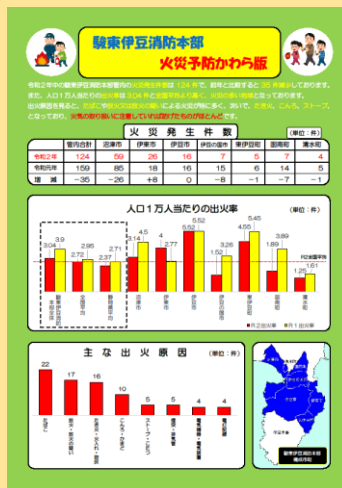

令和3年 秋季駿東伊豆消防本部火災予防運動

目的

この運動は、火災が発生しやすい時季を迎えるに当たり、家庭及び事業所における防火意識の高揚を図り、火災の発生を防止し火災による死者及び損害を減少することを目的として実施します。

実施期間

令和3年11月9日（火）から11月15日（月）まで

令和3年度全国統一防火標語

「おうち時間 家族で点検 火の始末」

重点目標

- 1 火災発生状況の周知
- 2 住宅防火対策の推進
- 3 乾燥及び強風時の火災防火対策の推進
- 4 電気火災・燃焼機器火災予防対策の推進
- 5 飲食店における防火安全対策の徹底

駿東伊豆消防本部管内の火災発生状況と出火原因

令和2年中の火災は、124件（前年比35件の減少）発生し、火災による死者数は12人と前年と比べると3人増加しています。

また、出火原因は、「たばこ」による火災が特に多く発生しています。

たばこによる火災を防ぐには、「ふとんで吸わない、灰皿には水をいれる、消えたどうか絶対確認！」などの対策をしましょう。

【火災状況（令和2年中）】

市町別 種別	沼津市	清水町	函南町	伊豆の国市	伊豆市	伊東市	東伊豆町	合計
建物火災	33	2	3	4	6	14	3	65
林野火災	2				1			3
車両火災	6		1		2	5	1	15
その他の火災	18	2	3	3	7	7	1	41
合計	59	4	7	7	16	26	5	124
死者	5			1	2	3	1	12
負傷者	11	1		1	2	5	1	21

《主な出火原因》

- | | |
|--------------|-----|
| 1 たばこ | 22件 |
| 2 放火・放火の疑い | 17件 |
| 3 たき火・火入れ・取灰 | 16件 |
| 4 こんろ・かまど | 10件 |
| 5 ストープ・こたつ | 5件 |

住宅防火対策

◆ いのちを守る 10 のポイント

出火の原因は、「たき火」、「たばこ」や「こんろ」など“ヒューマンエラー”によるものが多くを占めています。