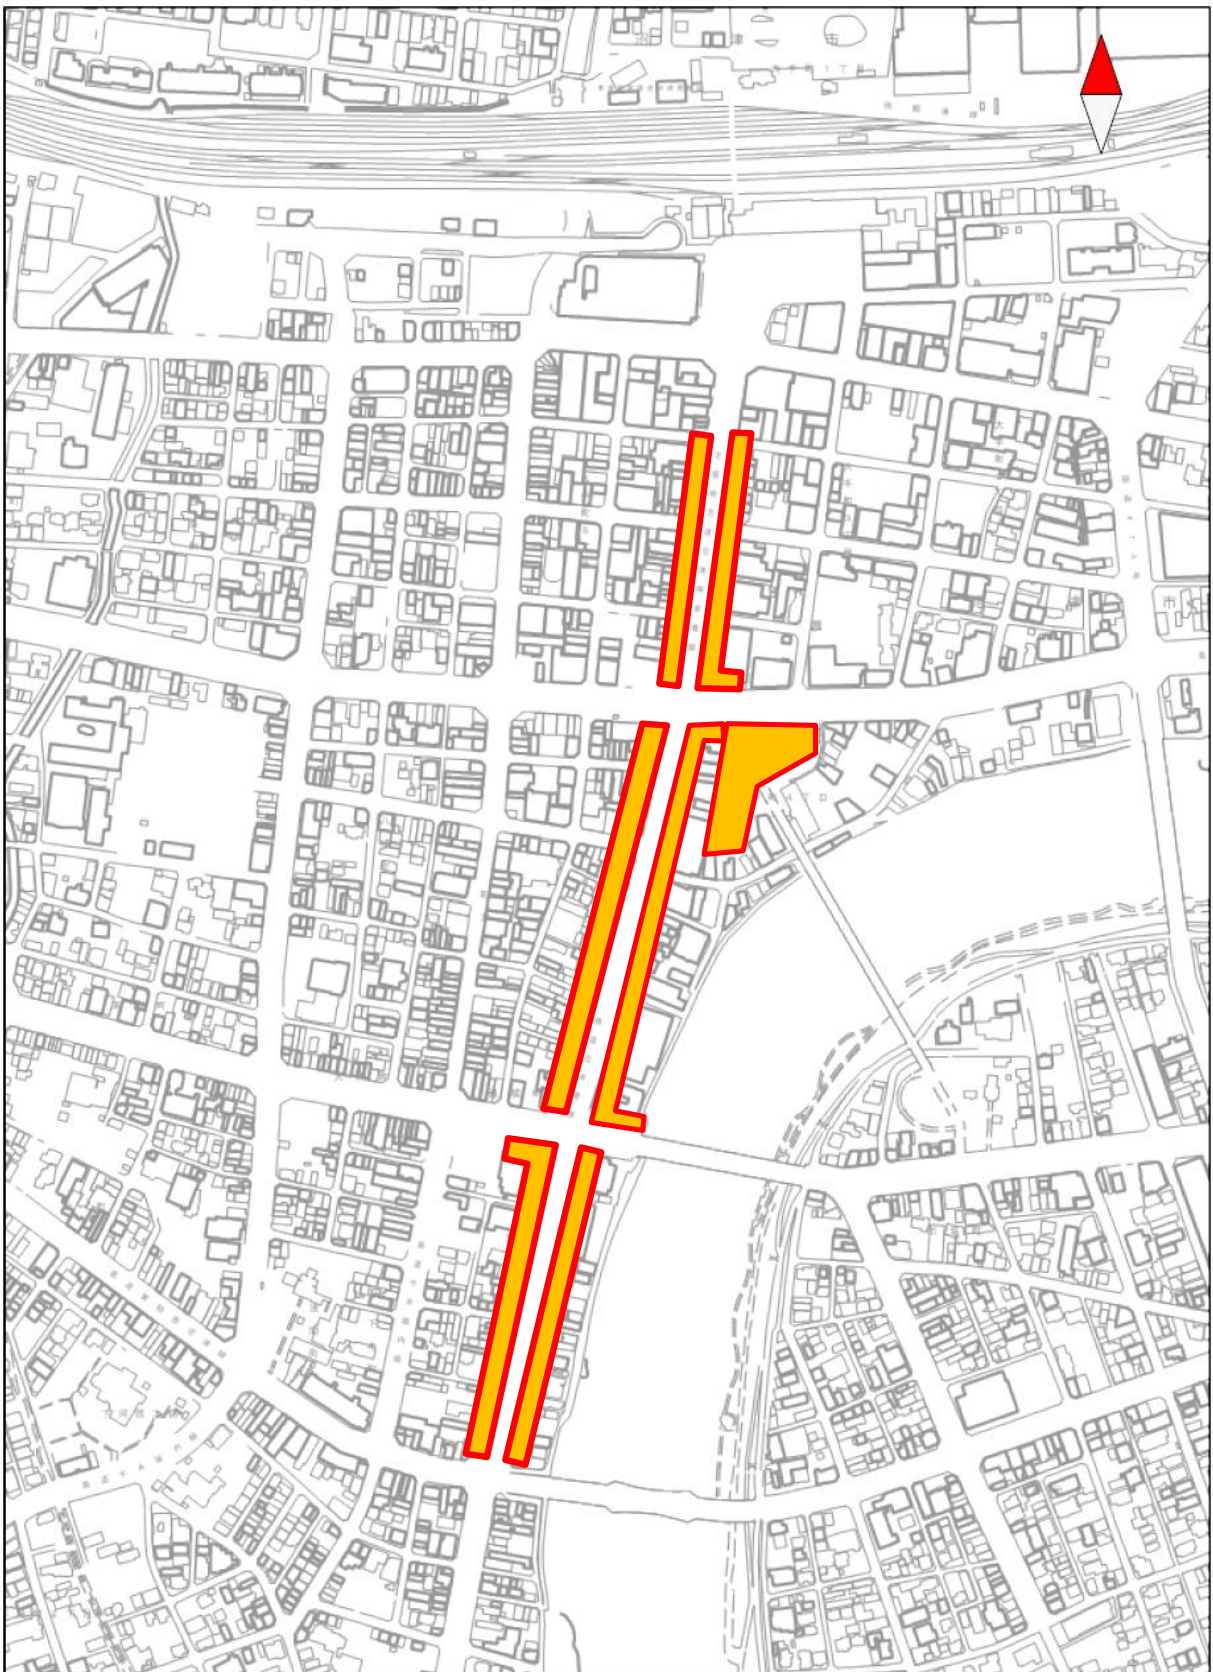

催しの開催場所(第76回沼津夏まつり)別図

指定の範囲